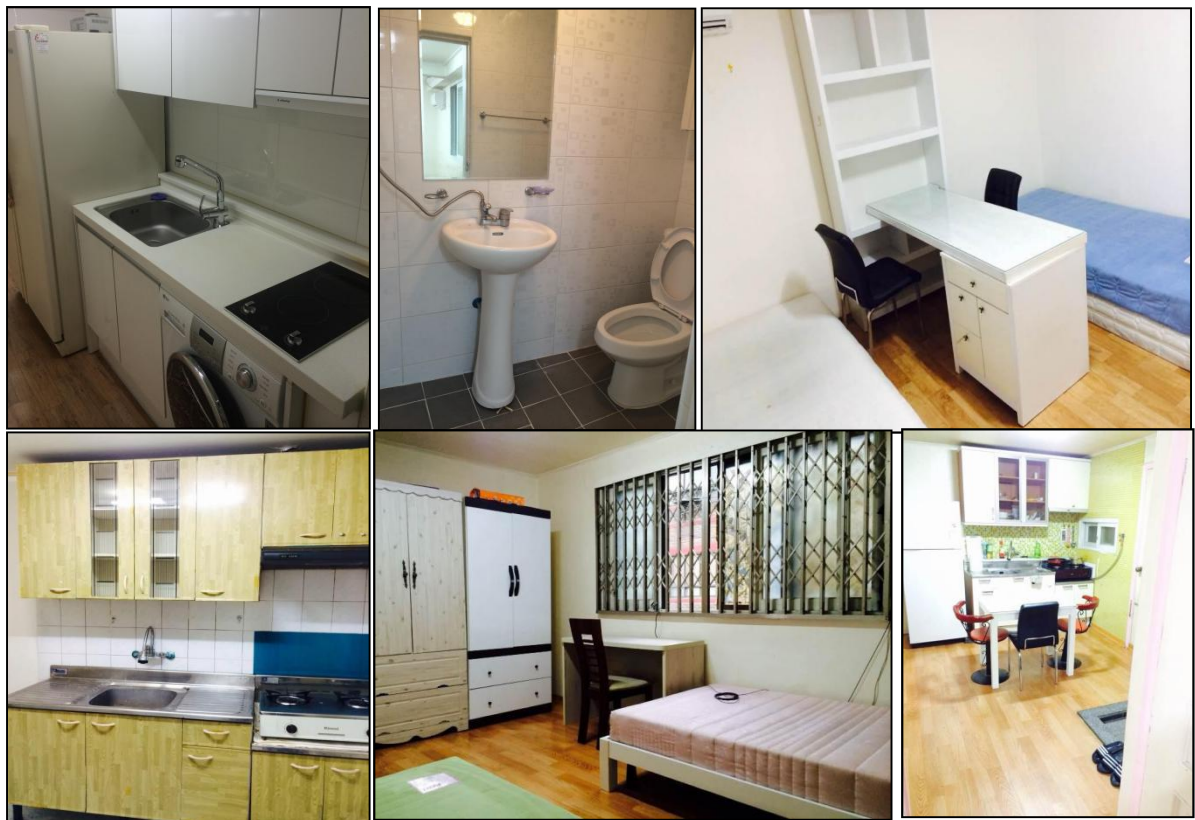

NO 6:

中央大学 (综合排名前十)

推荐理由

- »以文体而著称的中央大学是一所具有悠久历史、综合排名前十的韩国名牌大学
- »连续六年被评为最优秀大学，与中国的清华大学、复旦大学等建立了友好关系
- »**优势专业**：艺术、新闻、影视、摄影、表演专业全国排名第一
- »**学费**：310 万韩元/半年

入学资格

高中及以上学历，语言和本科均接受预毕业和三校生

住宿参考