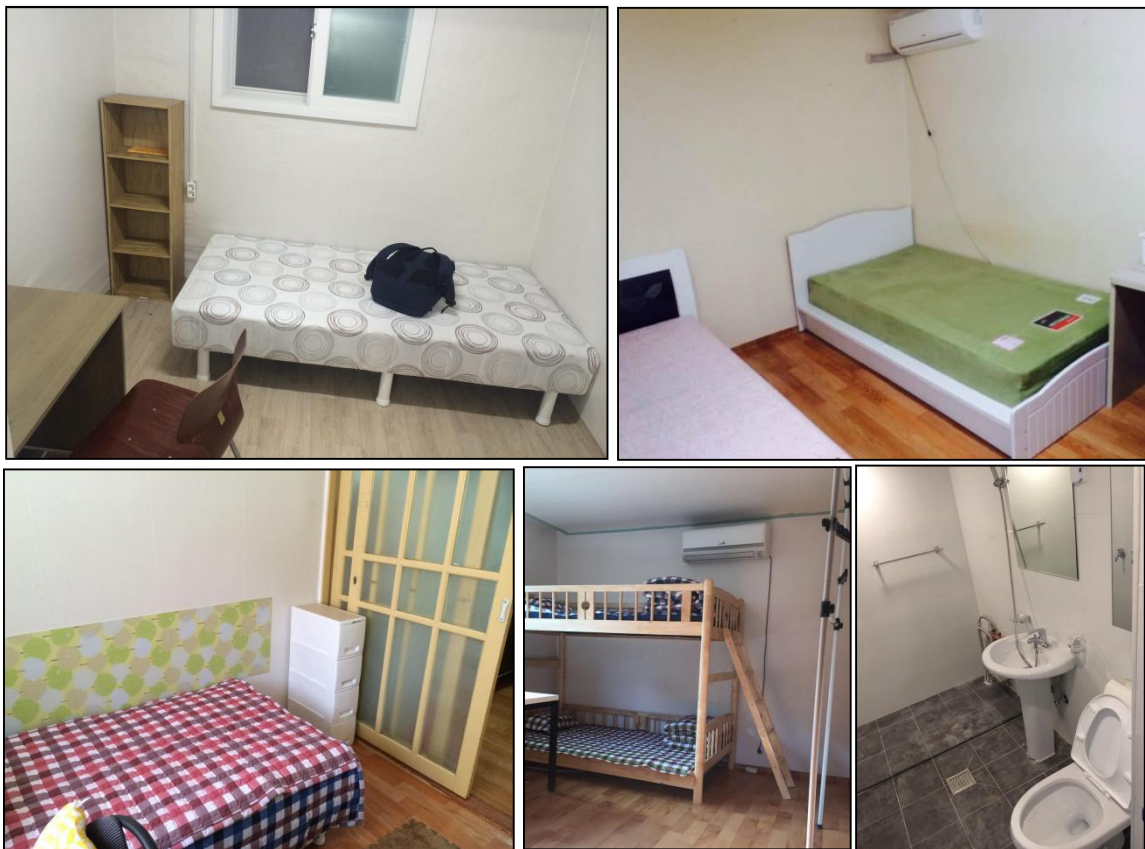

NO 1:

首尔国立大学（综合排名第 1）

推荐理由

- »专注培养社会精英，大批社会各界领导人物，享有“韩民族最高学府”之称
- »综合类大学排名第一，与高丽大学、延世大学共同支撑起韩民族的教育天空
- »世界名校背景，就业率名列韩国就业率之首
- »**优势专业**：政治、经济、医学、法学等专业，样样都名列前茅
- »**学费**：322 万韩元/半年

入学资格

高中及以上学历

住宿参考

电话：0532-83869312 83865912

地址：青岛市市南区东海西路16号五楼